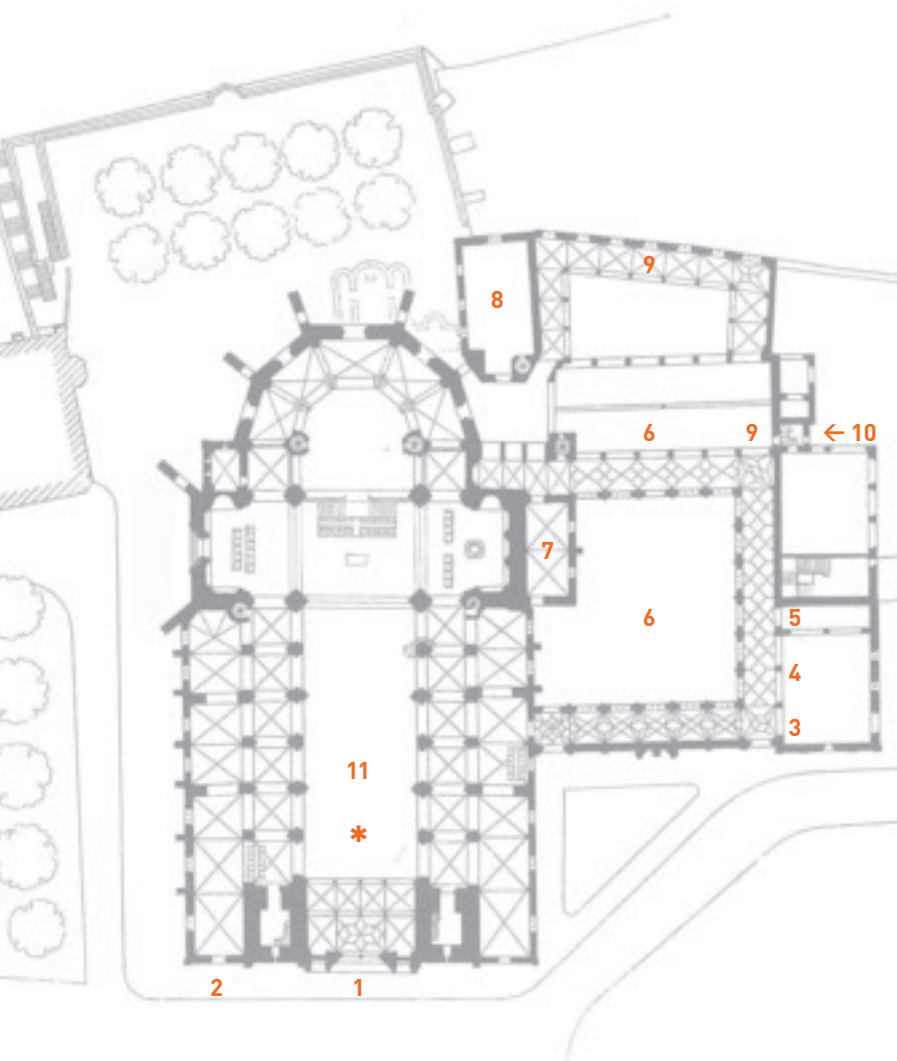

25 Jahre Basler Münsterbauhütte

Vor 25 Jahren nahm die Basler Münsterbauhütte nach über 450 Jahren Unterbruch ihre Arbeit wieder auf. Seither verfolgen die Menschen in der Stadt mit Interesse die Fortschritte der Restaurierungsarbeiten am Münster. Im Namen aller danke ich dem Team der Bauhütte herzlich für den unermüdlichen Einsatz und lade Sie hiermit zum Jubiläumsfest ein, das mit Führungen, Handwerkermarkt und einem Konzert zu Münsterfiguren mit dem ebenfalls 25 Jahre alten Kammerchor Notabene das Münster ins Zentrum stellt.

Präsidentin der Freunde der Basler Münsterbauhütte Dr.h.c. Helen Liebendörfer

Jubiläumsfest 9./ 10. September 2011 am Basler Münster

Programm Freitag 9. September 2011		wo
12.00	Eröffnung mit Turmblasen des Stadtposaunenchores	1
12.00 – 17.00	Besichtigung Baustelle	2
	Steinmetzhandwerk, Restaurierung Grabtafeln	3
	Für Kinder: Jeder ein kleiner Steinmetz / Abgüsse herstellen	4
	Info- & Verkaufsstand Freunde der Basler Münsterbauhütte	5
	Einblicke in altes Handwerk:	6
	Steinmetz, Glockengiesser, Glaser, Maurer, Münzpräger, Seiler, Schmied, Ziegler, Zimmermann	
	Ausstellung über Arbeiten der Münsterbauhütte	7
	Filme über Arbeiten der Münsterbauhütte	8
	Familienwettbewerb «Tour durchs Münster»	5 *
17.00	Familienwettbewerb Prämierung	8
12.00 – 19.30	Festwirtschaft im Kreuzgang	9
13.30 – 18.00	Kurzführungen am Münster (Treffpunkt *)	
13.30	Gewölbemalereien im Mittelschiff	*
14.00	Bischofsthron	*
14.30	Galluspforte	*
15.00	Zum Bau des Basler Münsters	*
15.30	Photogrammetrie zeigt Erdbebenschäden	*
16.00	Chorgestühl	*
16.30	Romanische Kapitelle im Chor	*
17.00	«In die Tiefe» (Krypten und römischer Keller)	*
17.30	Münsterkanzlei	*
18.00	«In die Höhe» (Empore, Terrasse, Dachstock)	*
18.30	Schliessung Münster bis 21.00	
20.00	Vortrag im Münstersaal: 25 Jahre Basler Münsterbauhütte	10
21.15 – 22.15	Chorkonzert zu Münsterfiguren im Münster: Kammerchor Notabene, Eintritt frei – Kollekte	11

Programm Samstag 10. September 2011		wo
10.00 – 16.00	Besichtigung Baustelle	2
	Steinmetzhandwerk, Restaurierung Grabtafeln	3
	Für Kinder: Jeder ein kleiner Steinmetz / Abgüsse herstellen	4
	Info- & Verkaufsstand Freunde der Basler Münsterbauhütte	5
	Einblicke in altes Handwerk:	6
	Steinmetz, Glockengiesser, Glaser, Maurer, Münzpräger, Seiler, Schmied, Ziegler, Zimmermann	
	Ausstellung über Arbeiten der Münsterbauhütte	7
	Filme über Arbeiten der Münsterbauhütte	8
	Familienwettbewerb «Tour durchs Münster»	5 *
16.00	Familienwettbewerb Prämierung	8
10.00 – 16.00	Festwirtschaft im Kreuzgang	9
10.00 – 15.30	Kurzführungen am Münster (Treffpunkt *)	
10.00	«In die Tiefe» (Krypten und römischer Keller)	*
10.30	«In die Höhe» (Empore, Dachstock, Terrasse)	*
11.00	Bischofsthron	*
11.30	Münsterkanzlei	*
12.00	Orgelkonzert im Münster mit Erläuterungen zur Münsterorgel	11
13.00	Romanische Kapitelle im Chor	*
13.00	Steinmetzzeichen	*
13.30	Gewölbemalereien im Mittelschiff	*
13.30	Chorgestühl	*
14.00	Zum Bau des Basler Münsters	*
14.30	Kinder führen Kinder durchs Münster	*
15.00	Galluspforte	*
15.00	Photogrammetrie zeigt Erdbebenschäden	*
15.30	«In die Tiefe» (Krypten und römischer Keller)	*
16.30	Vesper im Münster mit der Münsterkantorei	11
17.00	Turmblasen mit dem Stadtposaunenchor	1